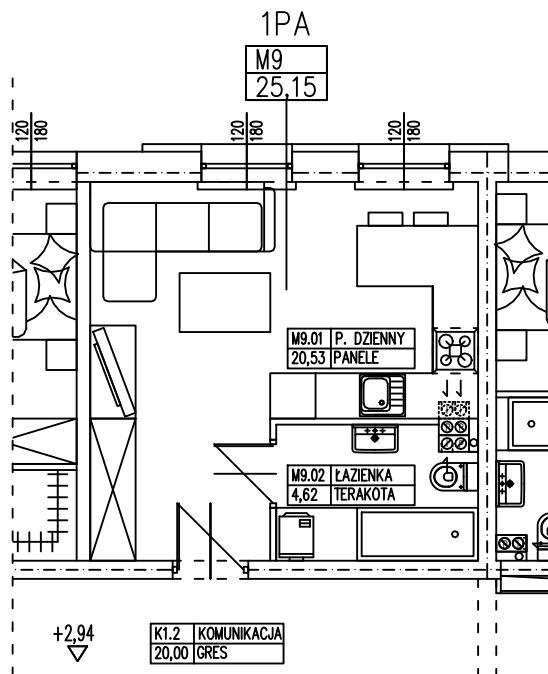

BUDYNEK WIELORODZINNY
OŚNO LUBUSKIE UL. 1 MAJA
MIESZKANIE M9

POWIERZCHNIA UŻYTKOWA 25,15 m²