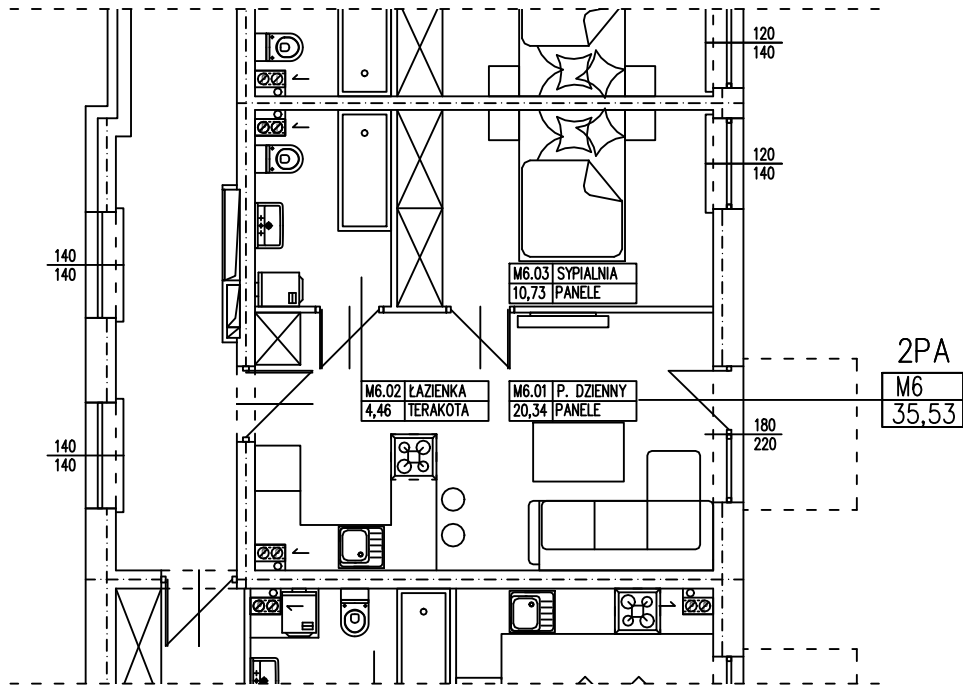

BUDYNEK WIELORODZINNY
OŚNO LUBUSKIE UL. 1 MAJA
MIESZKANIE M6

POWIERZCHNIA UŻYTKOWA 35,53 m²