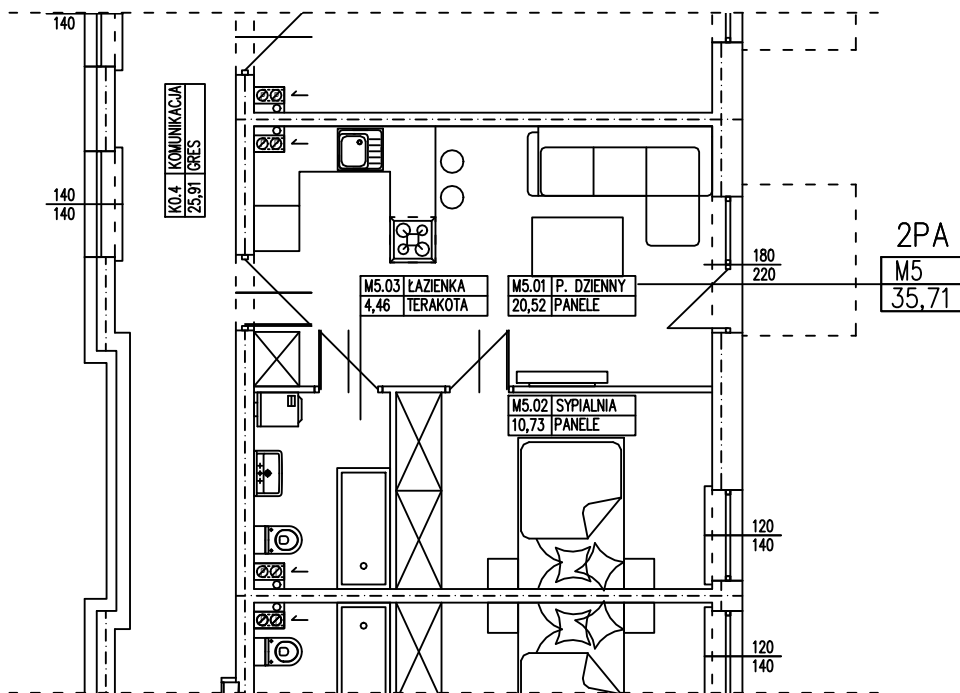

BUDYNEK WIELORODZINNY
OŚNO LUBUSKIE UL. 1 MAJA
MIESZKANIE M5

POWIERZCHNIA UŻYTKOWA 35,71 m²