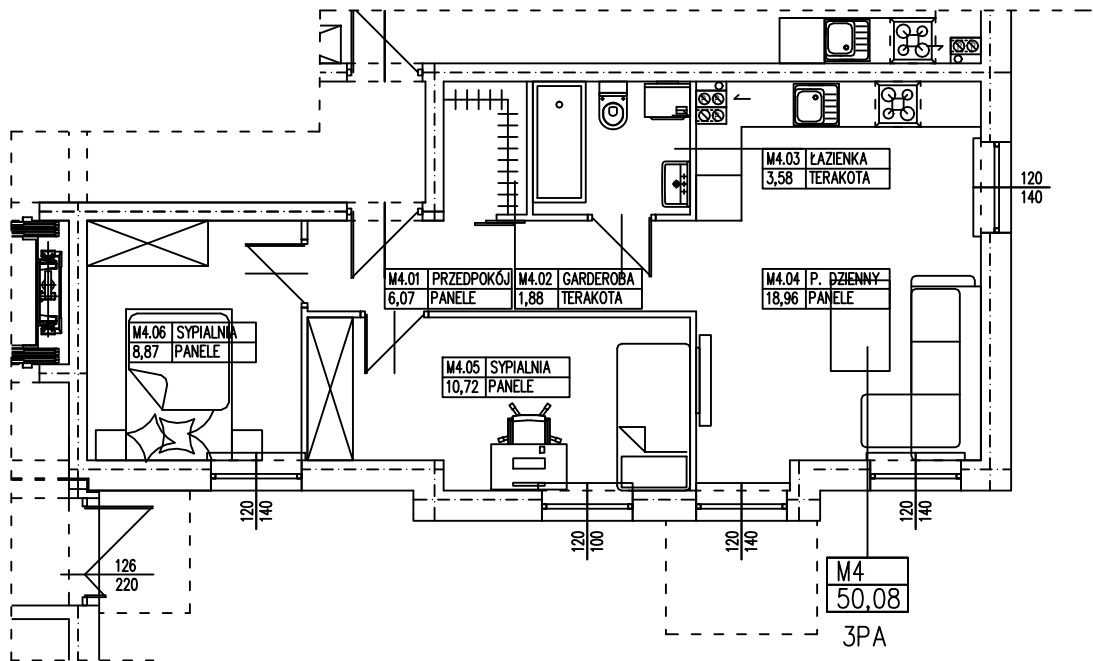

BUDYNEK WIELORODZINNY
OŚNO LUBUSKIE UL. 1 MAJA
MIESZKANIE M4

POWIERZCHNIA UŻYTKOWA 50,08 m²