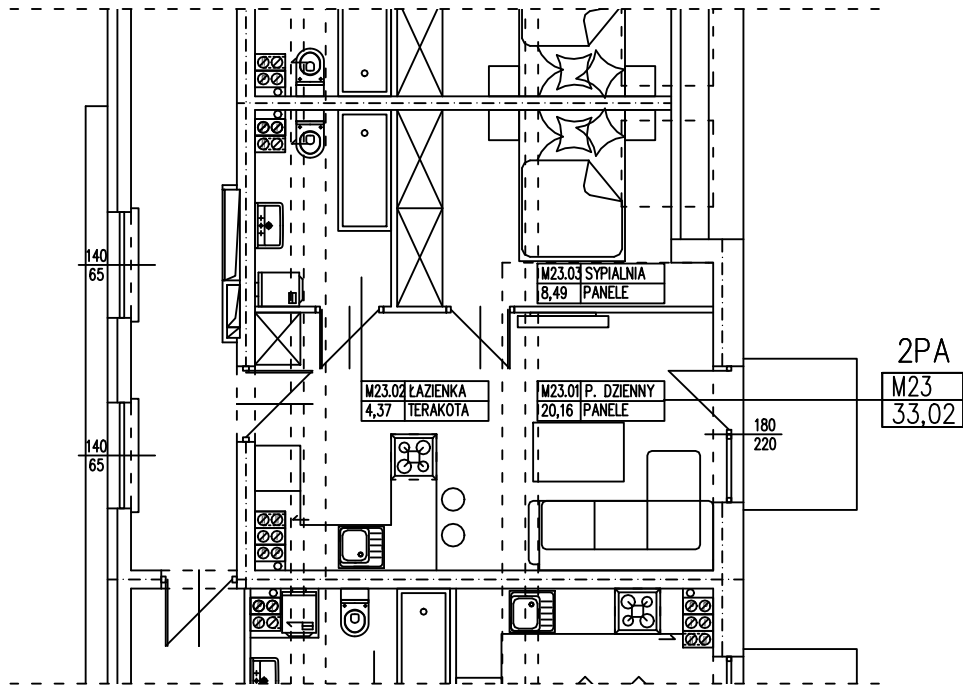

BUDYNEK WIELORODZINNY
OŚNO LUBUSKIE UL. 1 MAJA
MIESZKANIE M23

POWIERZCHNIA UŻYTKOWA 33,02 m²