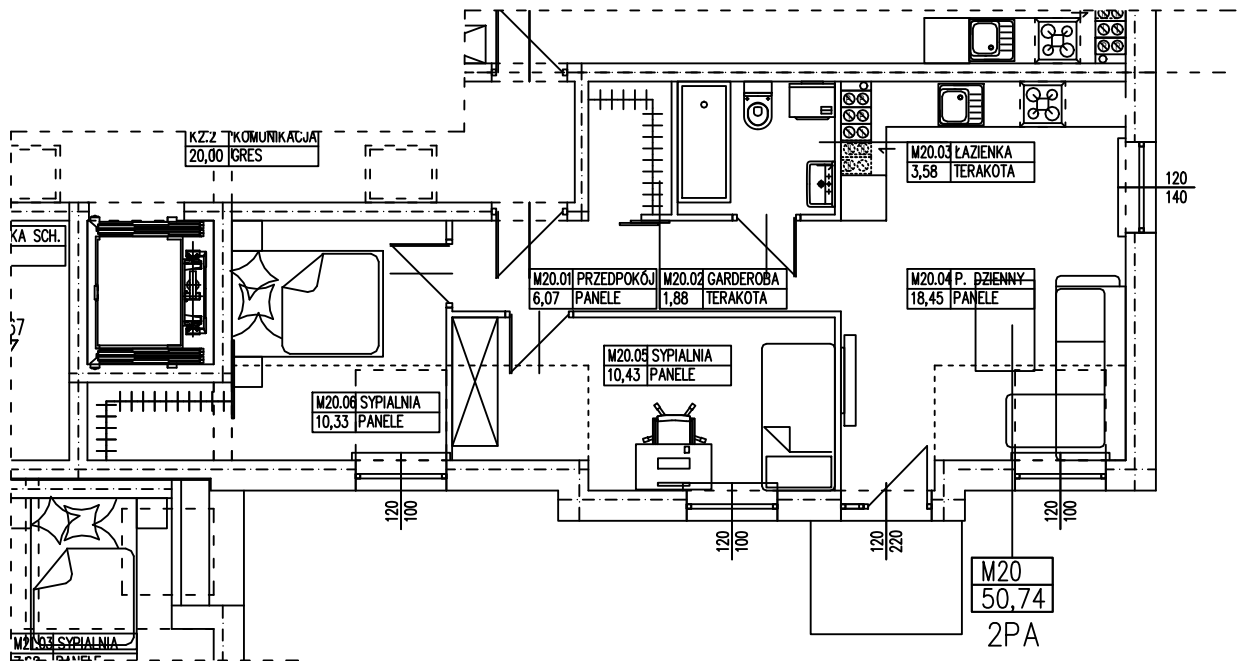

# BUDYNEK WIELORODZINNY OŚNO LUBUSKIE UL. 1 MAJA MIESZKANIE M20

POWIERZCHNIA UŻYTKOWA 50,74 m<sup>2</sup>