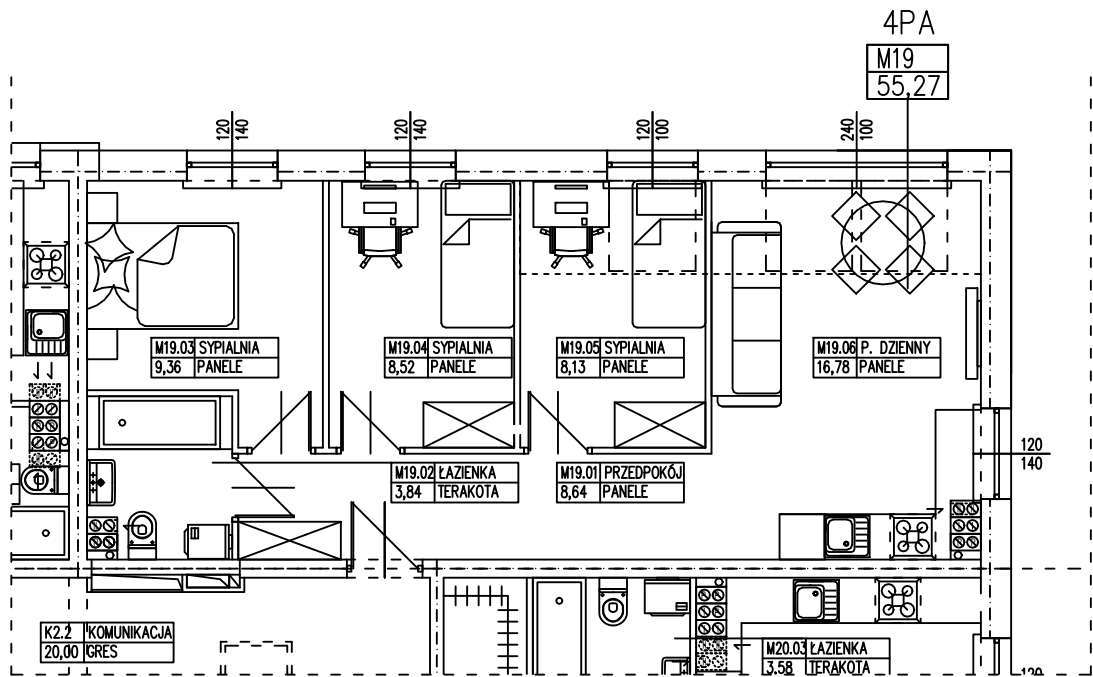

BUDYNEK WIELORODZINNY
OŚNO LUBUSKIE UL. 1 MAJA
MIESZKANIE M19

POWIERZCHNIA UŻYTKOWA 55,27 m²