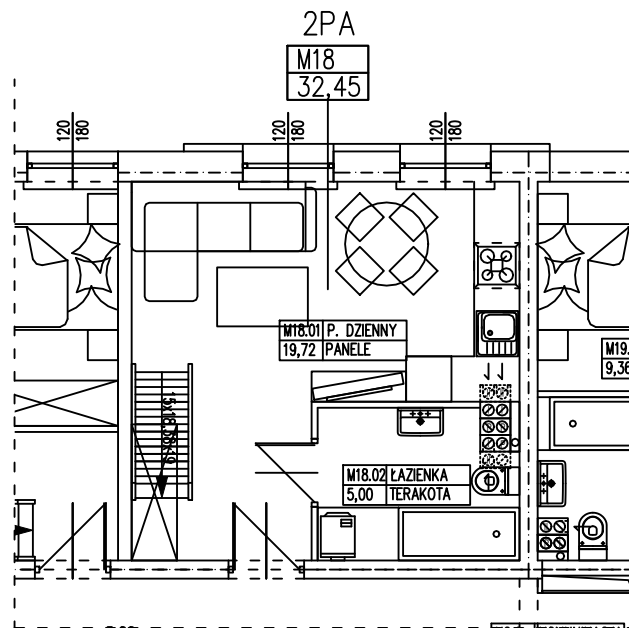

BUDYNEK WIELORODZINNY
OŚNO LUBUSKIE UL. 1 MAJA
MIESZKANIE M18

POWIERZCHNIA UŻYTKOWA 32,45 m²