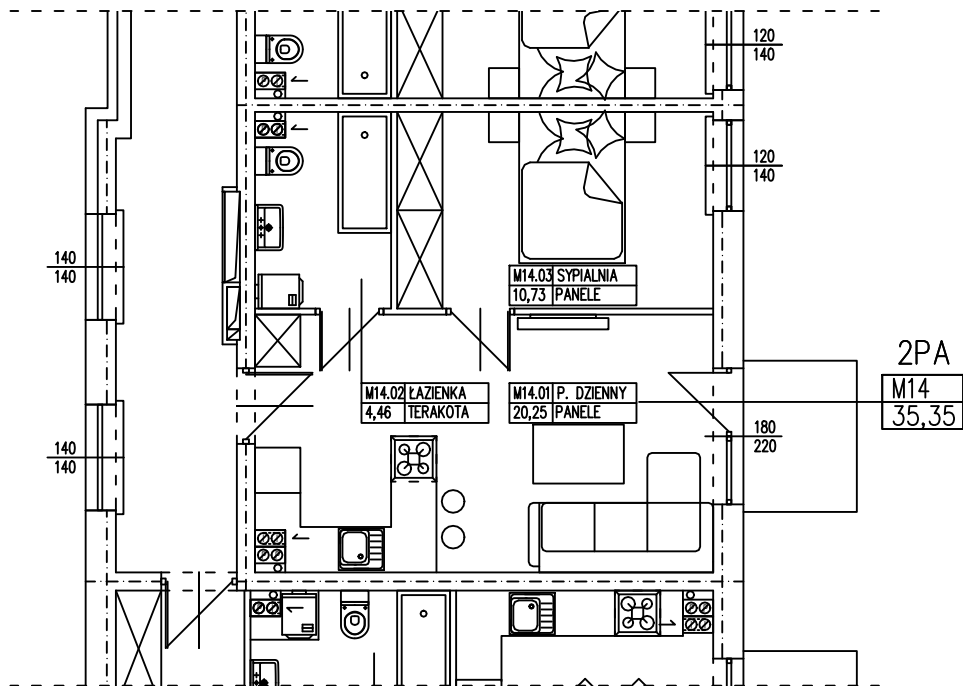

BUDYNEK WIELORODZINNY
OŚNO LUBUSKIE UL. 1 MAJA
MIESZKANIE M14

POWIERZCHNIA UŻYTKOWA 35,35 m²