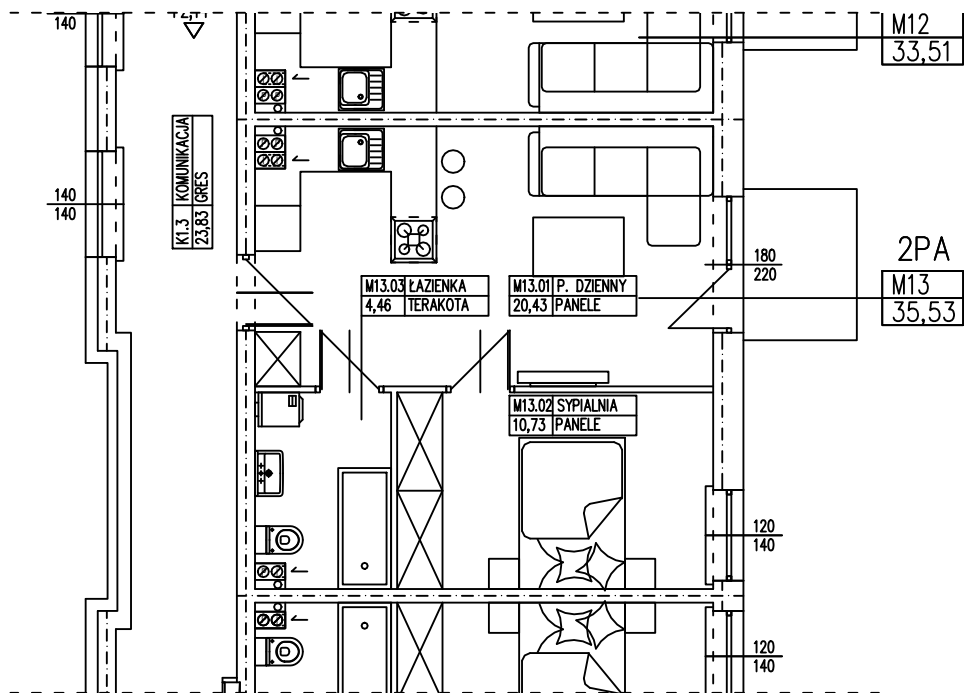

BUDYNEK WIELORODZINNY
OŚNO LUBUSKIE UL. 1 MAJA
MIESZKANIE M13

POWIERZCHNIA UŻYTKOWA 35,53 m²