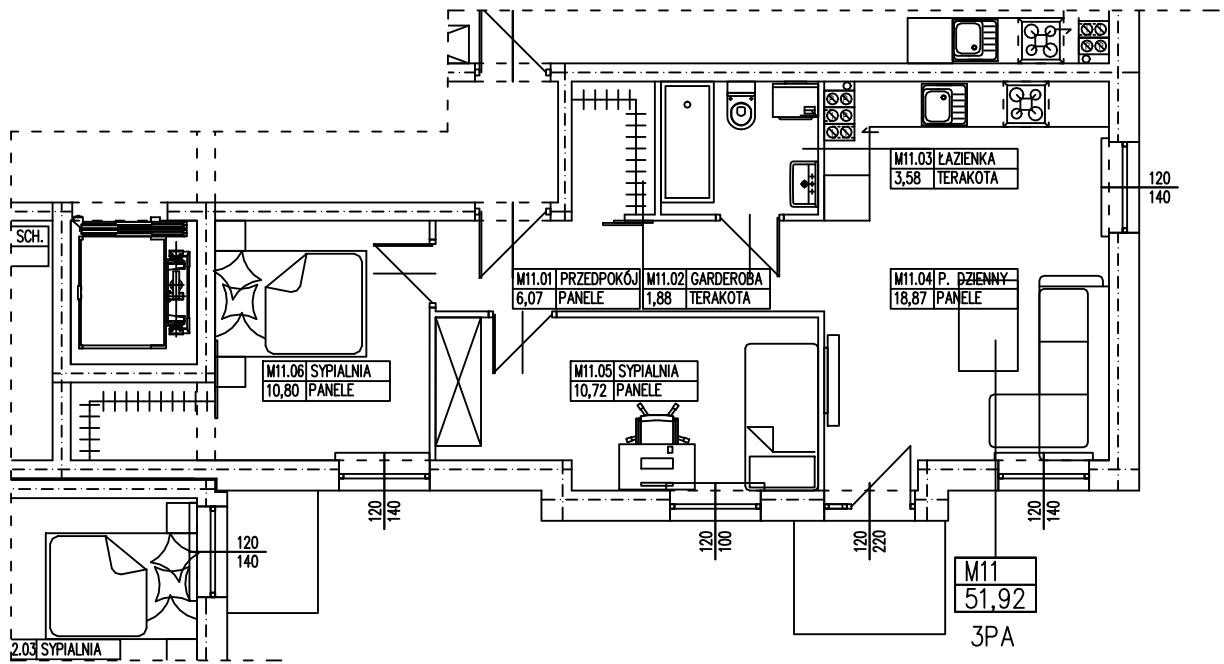

BUDYNEK WIELORODZINNY  
OŚNO LUBUSKIE UL. 1 MAJA  
**MIESZKANIE M11**

POWIERZCHNIA UŻYTKOWA 51,92 m<sup>2</sup>