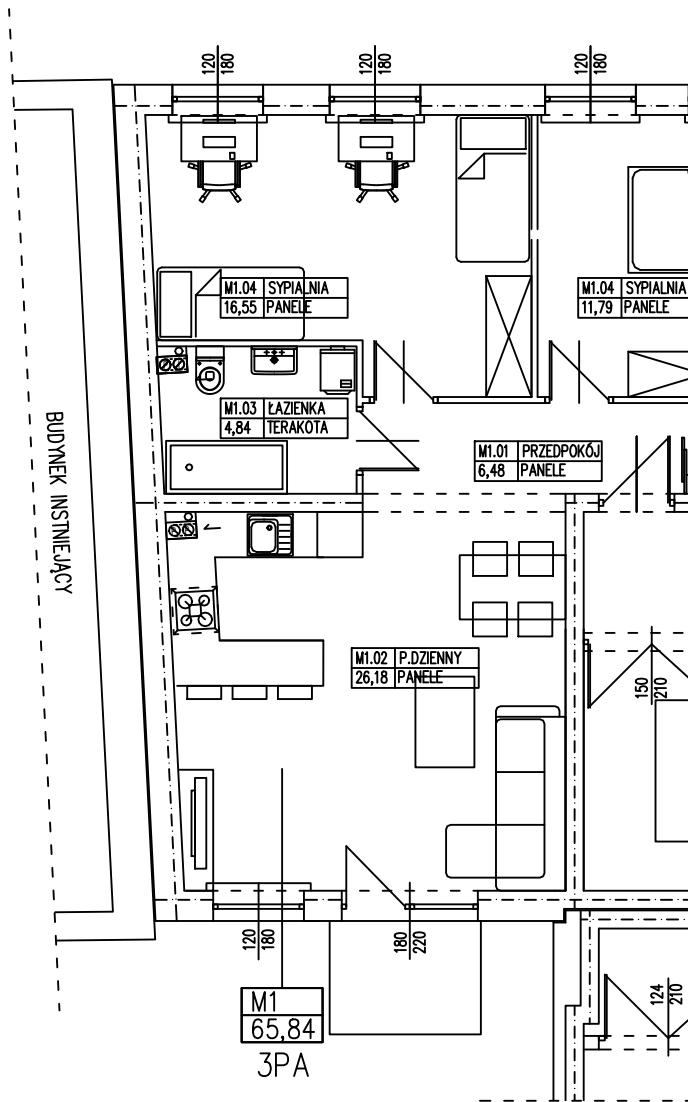

BUDYNEK WIELORODZINNY
OŚNO LUBUSKIE UL. 1 MAJA
MIESZKANIE M1

POWIERZCHNIA UŻYTKOWA 65,84 m²